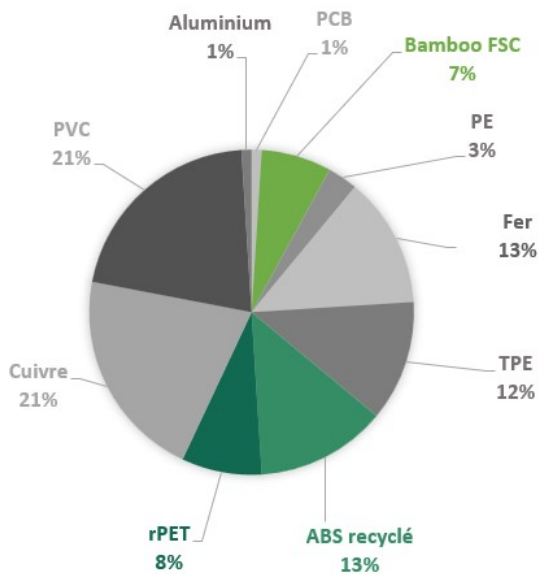

C37 - Long câble rond éco 5-en-1

Critères	Details	Score
Matériaux éco-responsables	26-50%	4
Certification environnementale	FSC et/ou GRS	5
Transport	Aérien	0
Packaging recyclé	Coffret cadeau en carton recyclé	5
Audit social	BSCI/SEDEX/TÜV	4
Pays d'origine	Chine	0
Fin de vie	Recyclable à plus de 50%	5
Marquage éco-responsable	Gravure laser	5
		Total 28/40
Eco-transport par train	6,5x moins polluant que le bateau, 25x moins que l'avion	5
		Total 33/40